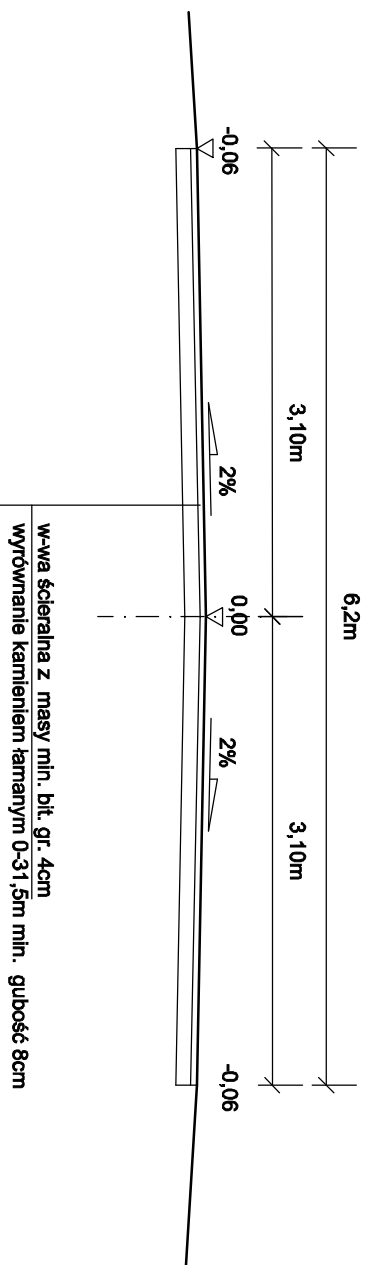

## OD KM 0+000 DO KM 0+424

## OD KM 0+424 DO KM 1+424

Zarządca Drogi	Zarządca Drog Powiatowych w Radzynie/ Podlaskim ul. Wieruszewska 100, 21 - 300 Radzyn/ Podlaski		
Nazwa opracowania	<b>Remont drogi powiatowej nr 1256L w m. Branica Suchowolska</b>		
TEMAT RYSUNKU	<b>PRZEKRÓJ KONSTRUKCYJNY</b>		
OPRACOWAŁ:	Jan Zembiec 21-300 Radzyn/ Podl. ul. Powstańców Syczeńskich 17 upr. bud. nr LU/8/0009/OHOD/04	Data opracowania: maj 2016r.	Skala: 1 : 50
			Pos. nr K-1